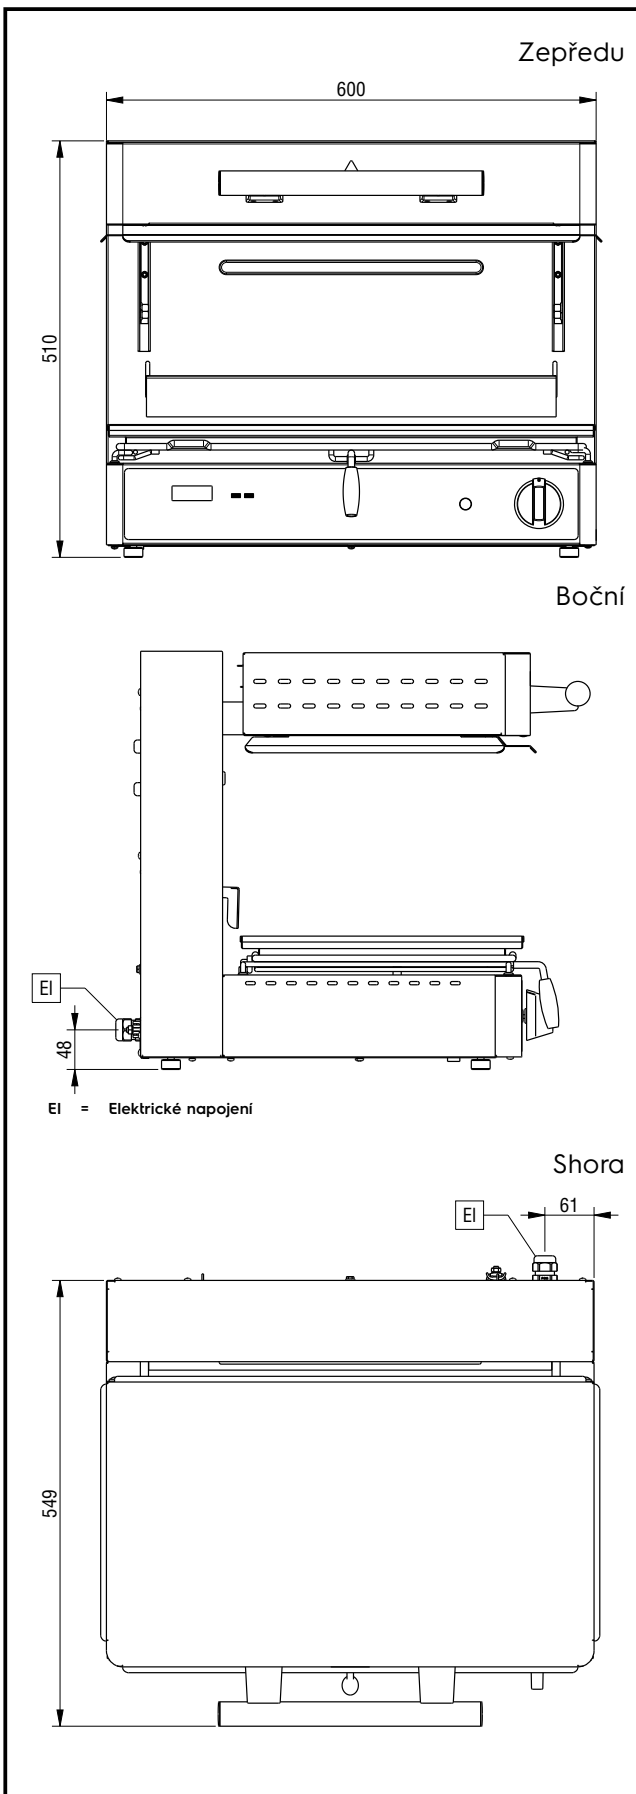

Hlavní funkce a vlastnosti

- Každá polovina varného prostoru je vyhřívána nezávisle nastavitelnými, výkonnými topnicemi z wolframového vlákna.
- Rychlé nahřátí: do 20 vt. na plném výkonu
- Rozměr varné plochy: 600x350mm (GN kompatibilní)
- Automatická detekce umístění pokrmu na rošt salamandru (pomocí zadního dorazové pojistky) a následné automatické spuštění ohřevu. Po vyjmutí pokrmu dojde k automatickému přerušení ohřevu.
- Ovládací panel s hlavním otočným ovladačem a digitálním displejem zobrazujícím nastavený čas.
- Časovač nastavitelný v rozmezí 0 až 99 minut. Po uplynutí nastavené doby dojde k přerušení ohřevu.
- Možnost uložení času minutky pro opakované použití
- STOP-START dotykové tlačítko

Konstrukce

- Konstrukce z nerezů třídy AISI304
- Horní posuvná hlava s bočními odvětrávacími otvory
- Odnímatelná sběrná zásuvka z nerezové oceli.
- Výškově stavitelná horní hlava s topnicemi
- Chromovaná spodní mřížka se zarážkou proti posunu roštu
- Stolní provedení s možností zavěšení na zeď (viz. extra příslušenství)
- 4 plastové nožičky

Elektro

Napětí:

283011 (E0UUCBOMOH) 220-240 V/1 ph/50/60 Hz

283012 (E0UUCDBOMOH) 380-415 V/3N ph/50/60 Hz

Příkon max:

4 kW

Hlavní informace

Vnější rozměry, Šířka 600 mm

Vnější rozměry, Hloubka 549 mm

Vnější rozměry, Výška 510 mm

Netto váha: 50 kg